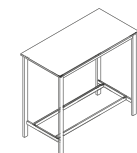

Fungo coffee

Segno

Icaro

Regolo

Kyoto

Podio

Java

Tavoli break | Tables for break areas | Tables break

Pausa T

L 120
P 60
H 110

Pausa P

L 120
P 50
H 110

Convivio

L 120
P 70
H 75

Fungo

LxP 80 x 50
LxP 80 x 80
H1 60 / H2 73

Tavoli coffee | Coffee tables | Tables basses

Seguo coffee

L 90
P 60
H 47,5 / 73,5▲

Fungo coffee

LxP 80 x 50
LxP 80 x 80
H 45

Segno

LxP 60 x 60
LxP 80 x 80
H 40

Icaro