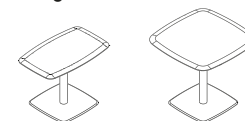

Fungo coffee

Segno

Icaro

Regolo

Kyoto

Podio

Java

Tavoli break | Tables for break areas | Tables break

Pausa T

L 120
P 60
H 110

Pausa P

L 120
P 50
H 110

Convivio

L 120
P 70
H 75

Fungo

LxP 80 x 50
LxP 80 x 80
H1 60 / H2 73

Tavoli coffee | Coffee tables | Tables basses

Seguo coffee

L 90
P 60
H 47,5 / 73,5▲

Fungo coffee

LxP 80 x 50
LxP 80 x 80
H 45

Segno

LxP 60 x 60
LxP 80 x 80
H 40

Icaro