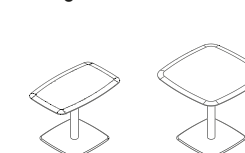

Fungo coffee

Segno

Icaro

Regolo

Kyoto

Podio

Java

Tavoli break | Tables for break areas | Tables break

Pausa T

L 120
P 60
H 110

Pausa P

L 120
P 50
H 110

Convivio

L 120
P 70
H 75

Fungo

LxP 80 x 50
LxP 80 x 80
H1 60 / H2 73

Tavoli coffee | Coffee tables | Tables basses

Seguo coffee

L 90
P 60
H 47,5 / 73,5▲

Fungo coffee

LxP 80 x 50
LxP 80 x 80
H 45

Segno

LxP 60 x 60
LxP 80 x 80
H 40

Icaro