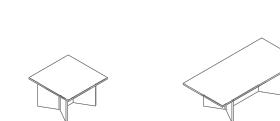

L 60 / 120
P 45,2
H 40