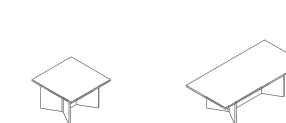

L 60 / 120
P 45,2
H 40