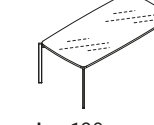

Tavoli coffee | Coffee tables | Tables basses

Seguo coffee

L 90
P 60
H 47,5 / 73,5▲

Fungo coffee

LxP 80 x 50
LxP 80 x 80
H 45

Segno

LxP 60 x 60
LxP 80 x 80
H 40

Icaro

L 120
P 60
H 40

Icaro

L 60 / 120
P 45,2
H 40

Regolo

L 53
P 53
H 32,6 / 46,3

L 60
P 60
H 32,6 / 46,3

L 120
P 60
H 32,6 / 46,3

L 53
P 53
H 31,8 / 45,5

L 60
P 60
H 31,8 / 45,5

L 120
P 60
H 31,8 / 45,5

Kyoto

L 80
P 80
H 30,5

L 60
P 60
H 37,2

L 47
P 47
H 44,5

L 60
P 60
H 31,8

L 60
P 60
H 45,5