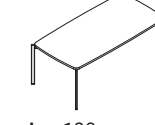

Tavoli coffee | Coffee tables | Tables basses

Seguo coffee

L 90
P 60
H 47,5 / 73,5▲

Fungo coffee

LxP 80 x 50
LxP 80 x 80
H 45

Segno

LxP 60 x 60
LxP 80 x 80
H 40

Icaro

L 120
P 60
H 40

Icaro

L 60 / 120
P 45,2
H 40

Regolo

L 53
P 53
H 32,6 / 46,3

L 60
P 60
H 32,6 / 46,3

L 120
P 60
H 32,6 / 46,3

L 53
P 53
H 31,8 / 45,5

L 60
P 60
H 31,8 / 45,5

L 120
P 60
H 31,8 / 45,5

Kyoto

L 80
P 80
H 30,5

L 60
P 60
H 37,2

L 47
P 47
H 44,5

L 60
P 60
H 31,8

L 60
P 60
H 45,5