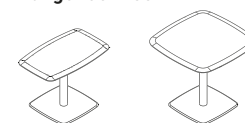

Fungo coffee

Segno

Icaro

Regolo

Kyoto

Podio

Java

Tavoli break | Tables for break areas | Tables break

Pausa T

L 120
P 60
H 110

Pausa P

L 120
P 50
H 110

Convivio

L 120
P 70
H 75

Fungo

LxP 80 x 50
LxP 80 x 80
H1 60 / H2 73

Tavoli coffee | Coffee tables | Tables basses

Seguo coffee

L 90
P 60
H 47,5 / 73,5▲

Fungo coffee

LxP 80 x 50
LxP 80 x 80
H 45

Segno

LxP 60 x 60
LxP 80 x 80
H 40

Icaro