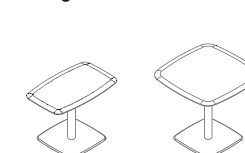

Fungo coffee

Segno

Icaro

Regolo

Kyoto

Podio

Java

Tavoli break | Tables for break areas | Tables break

Pausa T

L 120
P 60
H 110

Pausa P

L 120
P 50
H 110

Convivio

L 120
P 70
H 75

Fungo

LxP 80 x 50
LxP 80 x 80
H1 60 / H2 73

Tavoli coffee | Coffee tables | Tables basses

Seguo coffee

L 90
P 60
H 47,5 / 73,5▲

Fungo coffee

LxP 80 x 50
LxP 80 x 80
H 45

Segno

LxP 60 x 60
LxP 80 x 80
H 40

Icaro