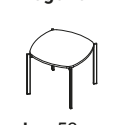

Regolo

L 53
P 53
H 32,6 / 46,3