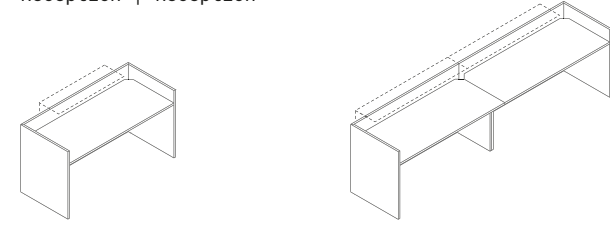

Inquadra il QrCode e scopri le finiture disponibili

Scan the QrCode and discover the available finishes

Scannez le QR Code e découvrez les finitions disponibles

Reception Reception | Réception

L 125 / 145 / 165 / 185
P 72,5
H 105

L 245 / 285 / 325 / 365
P 72,5
H 105