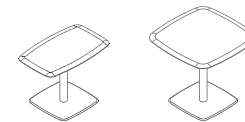

Java

Tavoli break | Tables for break areas | Tables break

Pausa T

L 120
P 60
H 110

Pausa P

L 120
P 50
H 110

Convivio

L 120
P 70
H 75

Fungo

LxP 80 x 50
LxP 80 x 80
H1 60 / H2 73

Tavoli coffee | Coffee tables | Tables basses

Seguo coffee

L 90
P 60
H 47,5 / 73,5▲

Fungo coffee

LxP 80 x 50
LxP 80 x 80
H 45

Segno

LxP 60 x 60
LxP 80 x 80
H 40

Icaro

L 120
P 60
H 40

Icaro

L 60 / 120
P 45,2
H 40

Regolo

L 53
P 53
H 32,6 / 46,3

L 60
P 60
H 32,6 / 46,3