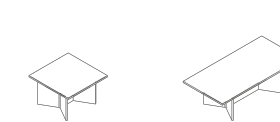

Java

Tavoli break | Tables for break areas | Tables break

Pausa T

L 120
P 60
H 110

Pausa P

L 120
P 50
H 110

Convivio

L 120
P 70
H 75

Fungo

LxP 80 x 50
LxP 80 x 80
H1 60 / H2 73

Tavoli coffee | Coffee tables | Tables basses

Seguo coffee

L 90
P 60
H 47,5 / 73,5▲

Fungo coffee

LxP 80 x 50
LxP 80 x 80
H 45

Segno

LxP 60 x 60
LxP 80 x 80
H 40

Icaro

L 120
P 60
H 40

Icaro

L 60 / 120
P 45,2
H 40

Regolo

L 53
P 53
H 32,6 / 46,3

L 60
P 60
H 32,6 / 46,3