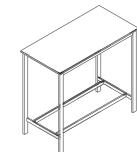

Java

Tavoli break | Tables for break areas | Tables break

Pausa T

L 120
P 60
H 110

Pausa P

L 120
P 50
H 110

Convivio

L 120
P 70
H 75

Fungo

LxP 80 x 50
LxP 80 x 80
H1 60 / H2 73

Tavoli coffee | Coffee tables | Tables basses

Seguo coffee

L 90
P 60
H 47,5 / 73,5▲

Fungo coffee

LxP 80 x 50
LxP 80 x 80
H 45

Segno