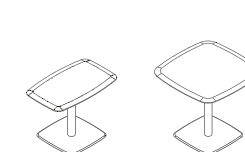

Fungo

Seguo coffee

Fungo coffee

Segno

Icaro

Regolo

Kyoto

Podio

Java

Tavoli break | Tables for break areas | Tables break

Pausa T

L 120
P 60
H 110

Pausa P

L 120
P 50
H 110

Convivio

L 120
P 70
H 75

Fungo

LxP 80 x 50
LxP 80 x 80
H1 60 / H2 73

Tavoli coffee | Coffee tables | Tables basses

Seguo coffee

L 90
P 60
H 47,5 / 73,5▲

Fungo coffee

LxP 80 x 50
LxP 80 x 80
H 45

Segno