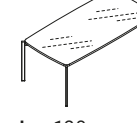

Fungo

LxP 80 x 50
LxP 80 x 80
H1 60 / H2 73

Tavoli coffee | Coffee tables | Tables basses

Seguo coffee

L 90
P 60
H 47,5 / 73,5▲

Fungo coffee

LxP 80 x 50
LxP 80 x 80
H 45

Segno

LxP 60 x 60
LxP 80 x 80
H 40

Icaro

L 120
P 60
H 40

Icaro

L 60 / 120
P 45,2
H 40

Regolo

L 53
P 53
H 32,6 / 46,3

L 60
P 60
H 32,6 / 46,3

L 120
P 60
H 32,6 / 46,3

L 53
P 53
H 31,8 / 45,5

L 60
P 60
H 31,8 / 45,5

L 120
P 60
H 31,8 / 45,5

Kyoto

L 80
P 80
H 30,5

L 60
P 60
H 37,2

L 47
P 47
H 44,5