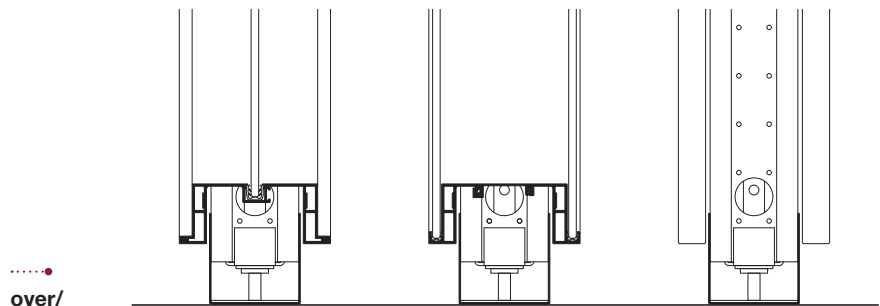

set/

sedute/ sièges

mood/d:vision/infinity over/box

pareti/ cloisons

I NUMERI SIGNIFICATIVI

LES CHIFFRES CLÉS

Giulio Marcello Lorella Cinzia Franco Gianluca Sandro
Jean Paul Achille Alfonso Anna Antonella Antonio
Ugo Arcangelo Barbara Carmela Luigi Cristina Dania
Luciano Deano Dorota Emanuele Emidio Ercole Fabio
Ermanna Fabrizio Cristina Francesco Donatella Bruno
Virgilio Alessandra Livia Luciano Marco Mario Massimo
Massimiliano Maurizio Paolo Piero Rosetta Salvatore
Stefania Stefano Viviana Leonardo Gianni Sergio Rosa
Matteo Mauro Laura Giulia Michele Paola Graziano Elio
Matilde Pietro Filippo Tommaso Luigi Giovanni Angelo
Elisa Marta Romina Edoardo Lucrezia Enea Aurora Mirco
Federica Antonello Beatrice Giacomo Nicola Elia Matti
Valentina Silvia Giuseppe Lorenzo Martina Vincenzo
Gioele Gianpiero Manuel Pierluigi Marisa Francesca
Costanza Angelo Chiara Alessio Carlo Pino Andrea Gino
Alessandro Fausto Bianca Letizia Caterina Riccardo
Daniele Samuel Melissa Giorgia Cesare Domenico Maria
Patrizia Jacopo Maria Simone Diego Ludovica Michela