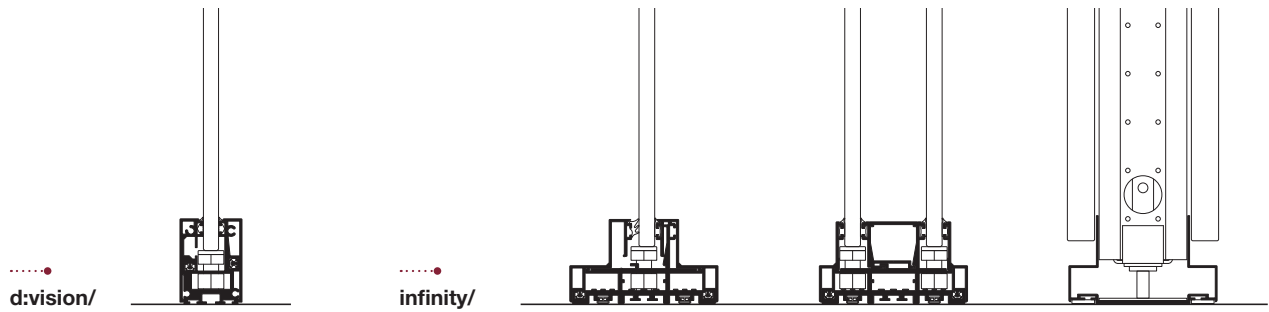

set/

sedute/ sièges

mood/d:vision/infinity over/box

pareti/ cloisons

I NUMERI SIGNIFICATIVI

LES CHIFFRES CLÉS

Giulio Marcello Lorella Cinzia Franco Gianluca Sandro
Jean Paul Achille Alfonso Anna Antonella Antonio
Ugo Arcangelo Barbara Carmela Luigi Cristina Dania
Luciano Deano Dorota Emanuele Emidio Ercole Fabio
Ermanna Fabrizio Cristina Francesco Donatella Bruno
Virgilio Alessandra Livia Luciano Marco Mario Massimo
Massimiliano Maurizio Paolo Piero Rosetta Salvatore
Stefania Stefano Viviana Leonardo Gianni Sergio Rosa
Matteo Mauro Laura Giulia Michele Paola Graziano Elio
Matilde Pietro Filippo Tommaso Luigi Giovanni Angelo
Elisa Marta Romina Edoardo Lucrezia Enea Aurora Mirco
Federica Antonello Beatrice Giacomo Nicola Elia Matti
Valentina Silvia Giuseppe Lorenzo Martina Vincenzo
Gioele Gianpiero Manuel Pierluigi Marisa Francesca
Costanza Angelo Chiara Alessio Carlo Pino Andrea Gino
Alessandro Fausto Bianca Letizia Caterina Riccardo
Daniele Samuel Melissa Giorgia Cesare Domenico Maria
Patrizia Jacopo Maria Simone Diego Ludovica Michela