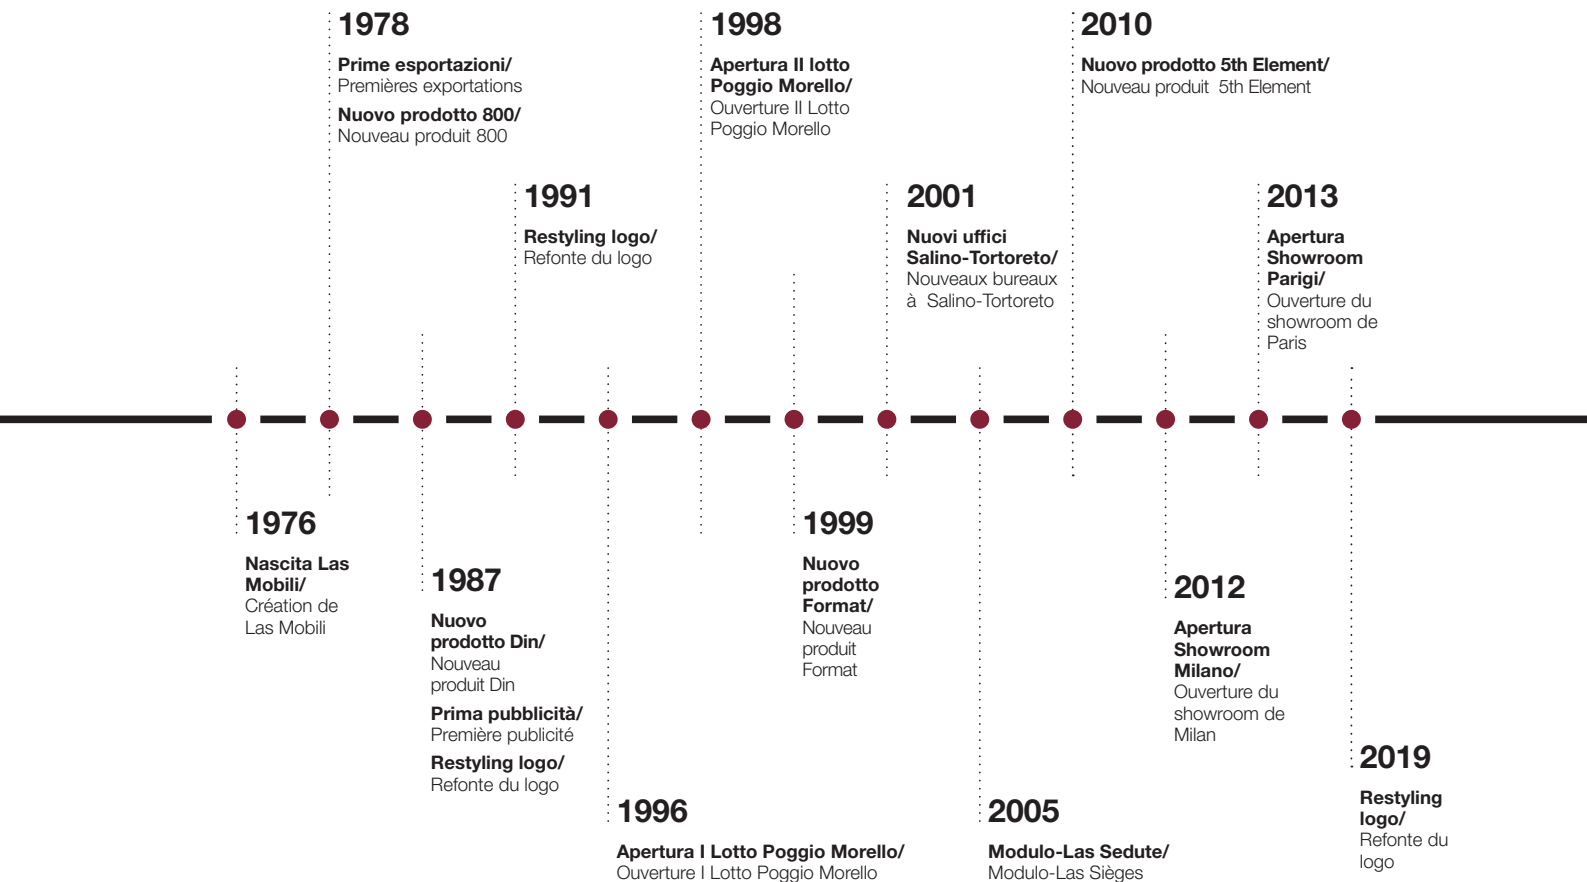

Ce sont les mots d'un homme passionné qui a fait évoluer sa condition d'origine avec force et détermination. Le chemin vertueux d'un ouvrier, devenu entrepreneur. Un homme actif, curieux et tenace. Ses faibles moyens, au départ, n'ont jamais été une limite mais au contraire un facteur de réussite constant.

.....
Cucitura rivestimenti/ Couture des revêtements

sedute/ sièges

Linea di assemblaggio/ Chaîne de montage

pareti/ cloisons

.....
Centro di lavoro per alluminio/ Centre d'usinage pour l'aluminium

.....
Imballatrice/ Enrubanneuse

Area stoccaggio profili in alluminio/ Espace de stockage profilés en aluminium

UN PROFILO IMPRENDITORIALE D'ECCELLENZA

UN ARTISANAT INDUSTRIEL POUR
L'EXCELLENCE

dal/ depuis
1976

•
.....
Sistema operativo Logic, 2011/ Solution Système Logic, 2011

•
.....
Sistema operativo Din, 1990/ Solution Système Din, 1990

LAS: IL MADE IN ITALY NEL MONDO

LAS: LE MADE IN ITALY À L'ÉCHELLE MONDIALE

I PRODOTTI

LES PRODUITS

mobili/ meubles

sedute/ sièges

pareti/ cloisons