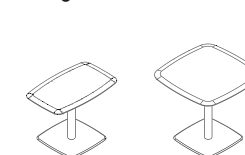

Une structure linéaire totalement indépendante du plateau proposé en 2 hauteurs, légère et moderne.

Elle s'adapte aux plateaux en mélamine, en feuille métallique 3D et en verre créant des effets chromatiques inattendus. Sa double hauteur permet de répondre à des exigences fonctionnelles et compositionnelles différentes et personnalisées.

Regolo

Kyoto

Podio

Java

Tavoli break | Tables for break areas | Tables break

Pausa T

L 120
P 60
H 110

Pausa P

L 120
P 50
H 110

Convivio

L 120
P 70
H 75

Fungo

LxP 80 x 50
LxP 80 x 80
H1 60 / H2 73

Tavoli coffee | Coffee tables | Tables basses

Seguo coffee

L 90
P 60
H 47,5 / 73,5▲

Fungo coffee

LxP 80 x 50
LxP 80 x 80
H 45

Segno

LxP 60 x 60
LxP 80 x 80
H 40

Icaro

L 120
P 60
H 40

Icaro

L 60 / 120
P 45,2
H 40