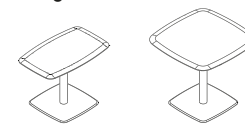

Regolo

Kyoto

Podio

Java

Tavoli break | Tables for break areas | Tables break

Pausa T

L 120
P 60
H 110

Pausa P

L 120
P 50
H 110

Convivio

L 120
P 70
H 75

Fungo

LxP 80 x 50
LxP 80 x 80
H1 60 / H2 73

Tavoli coffee | Coffee tables | Tables basses

Seguo coffee

L 90
P 60
H 47,5 / 73,5▲

Fungo coffee

LxP 80 x 50
LxP 80 x 80
H 45

Segno

LxP 60 x 60
LxP 80 x 80
H 40

Icaro

L 120
P 60
H 40

Icaro

L 60 / 120
P 45,2
H 40