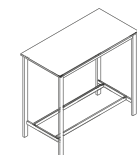

Regolo

Kyoto

Podio

Java

Tavoli break | Tables for break areas | Tables break

Pausa T

L 120
P 60
H 110

Pausa P

L 120
P 50
H 110

Convivio

L 120
P 70
H 75

Fungo

LxP 80 x 50
LxP 80 x 80
H1 60 / H2 73

Tavoli coffee | Coffee tables | Tables basses

Seguo coffee

L 90
P 60
H 47,5 / 73,5▲

Fungo coffee

LxP 80 x 50
LxP 80 x 80
H 45

Segno

LxP 60 x 60
LxP 80 x 80
H 40

Icaro

L 120
P 60
H 40

Icaro

L 60 / 120
P 45,2
H 40