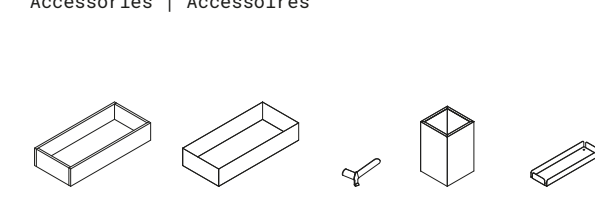

Accessori Accessories | Accessoires

L 40/80 P 36 H 15
L 40/80 P 36 H 15
L 23 P 6 H 16
L 20 P 20 H 32/50
L 20 P 6 H 2