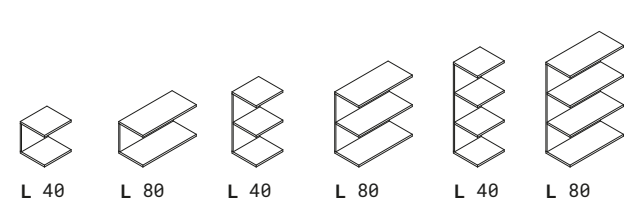

### Lavagne Whiteboard | Tableaux

L 40/80 P 0,1 H 74  
L 40/80 P 0,1 H 112,4

### Elementi di supporto scrivanie Desk support elements | Éléments de support de bureau

L 79,7 P 36 H 18  
L 79,7 P 36 H 18

### Scrivanie Desks | Bureaux

L 100/120/140/160/180 P 80 H 73,6  
L 100/120/140/160/180 P 80 H 73,6

### Nicchie, mensole e fianco estetico Niches, shelves and aesthetic panel | Meubles bas et top de finition

L 40 P 36,2 H 40,9  
L 80 P 36,2 H 40,9  
L 40 P 36,2 H 79,3  
L 80 P 36,2 H 79,3  
L 40 P 36,2 H 117,7  
L 80 P 36,2 H 117,7  
L 2,5 P 31,5 H 35,7